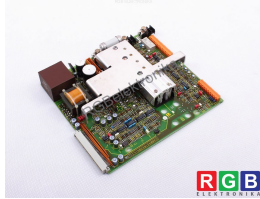

6SC6100-0GA11 SIMODIRVE POWER SUPPLY SIEMENS ID3969

Używany SIEMENS 6SC6100-0GA11
Sprzęt przetestowany i wyczyszczony.
24 miesiące gwarancji
Dedykowany kurier
Wysyłka w 24h

DANE TECHNICZNE

PRODUCENT	SIEMENS
MODEL	6SC6100-0GA11
KATEGORIA	Zasilacze
WAGA [KG]	1.38
WYSOKOŚĆ [CM]	23.0
DŁUGOŚĆ [CM]	26.0
SZEROKOŚĆ [CM]	5.0

PRODUKTY Z OFERTY RGB ELEKTRONIKA TO:

NAJWYŻSZA JAKOŚĆ

Każdy produkt poddawany jest specjalistycznej ocenie, na podstawie najlepszej jakości, by zagwarantować ich bezawaryjną pracę. Dzięki temu możesz mieć pewność, że urządzenie **SIEMENS 6SC6100-0GA11** zostało przygotowane z największą starannością.